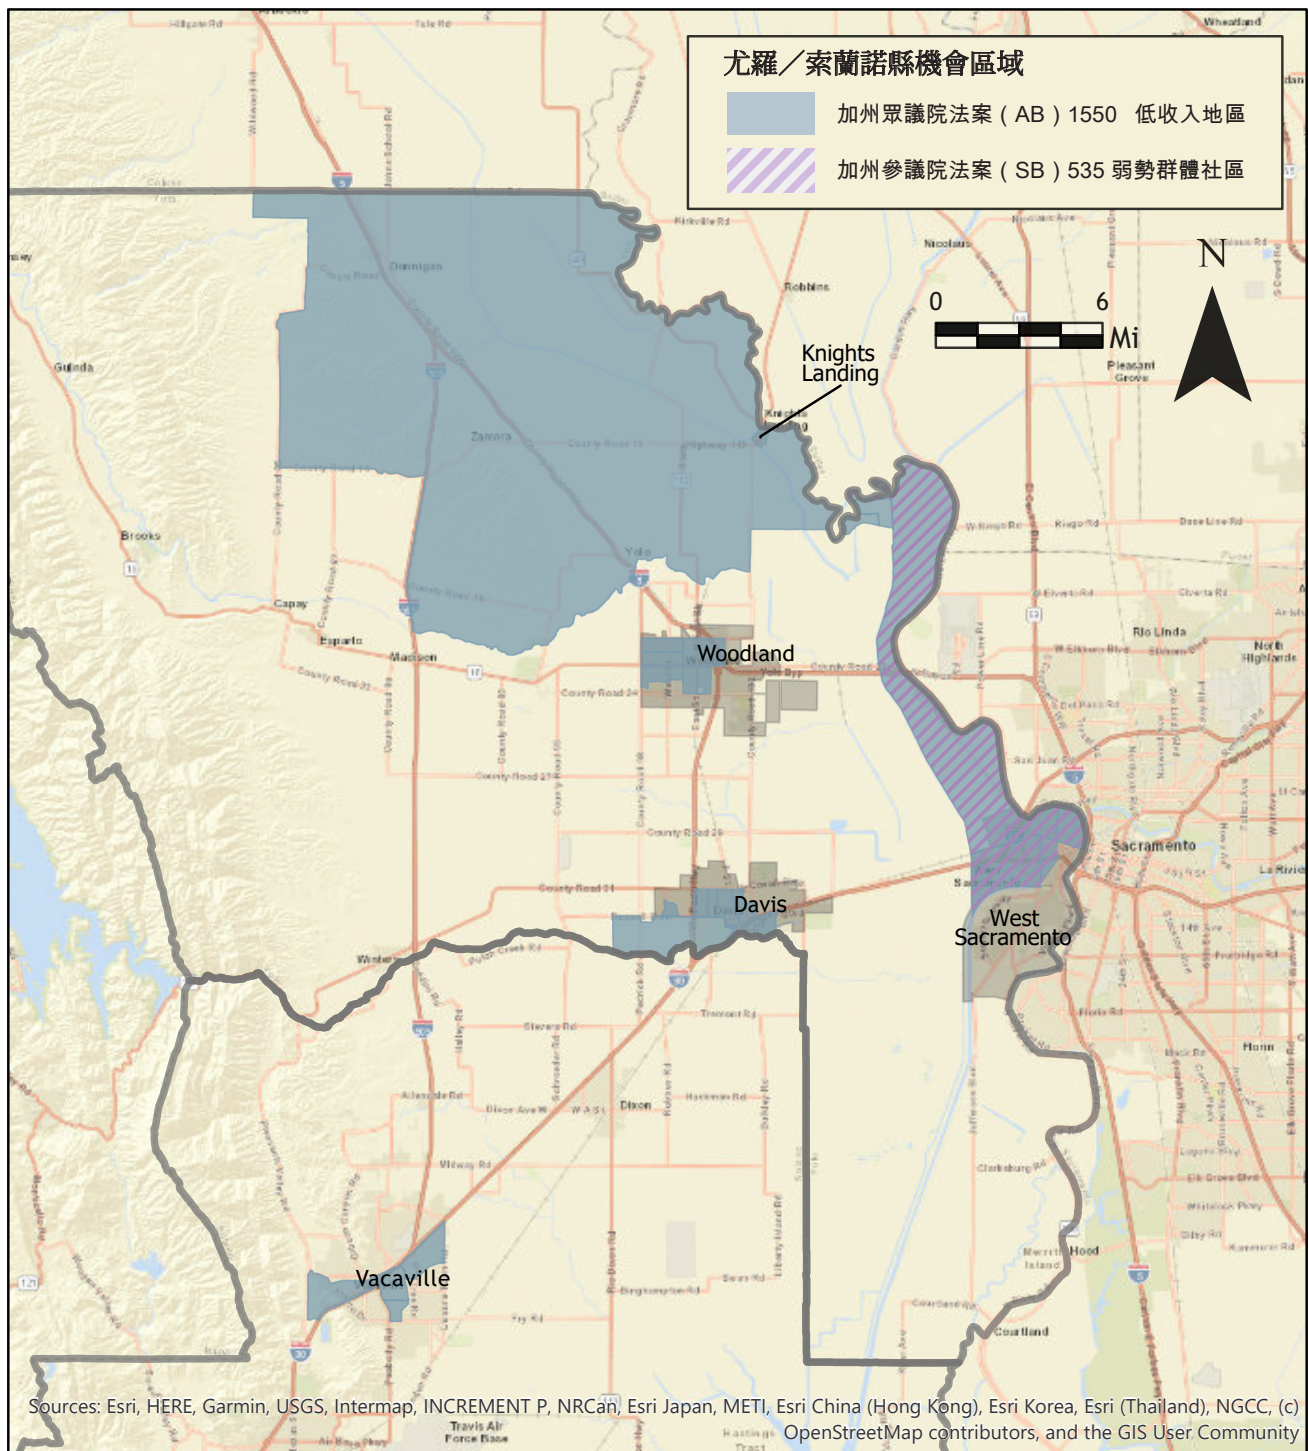

以下是在Yolo/Solano County範圍內被州政府確認的受多種污染源高度影響的社區。

疑問？

請與沙加緬度都會空氣質素管理區聯絡，電郵：

CommunityAirProtectionMonitoring@AirQuality.org 或致電：916-874-4800

SACRAMENTO METROPOLITAN

AIR QUALITY
MANAGEMENT DISTRICT